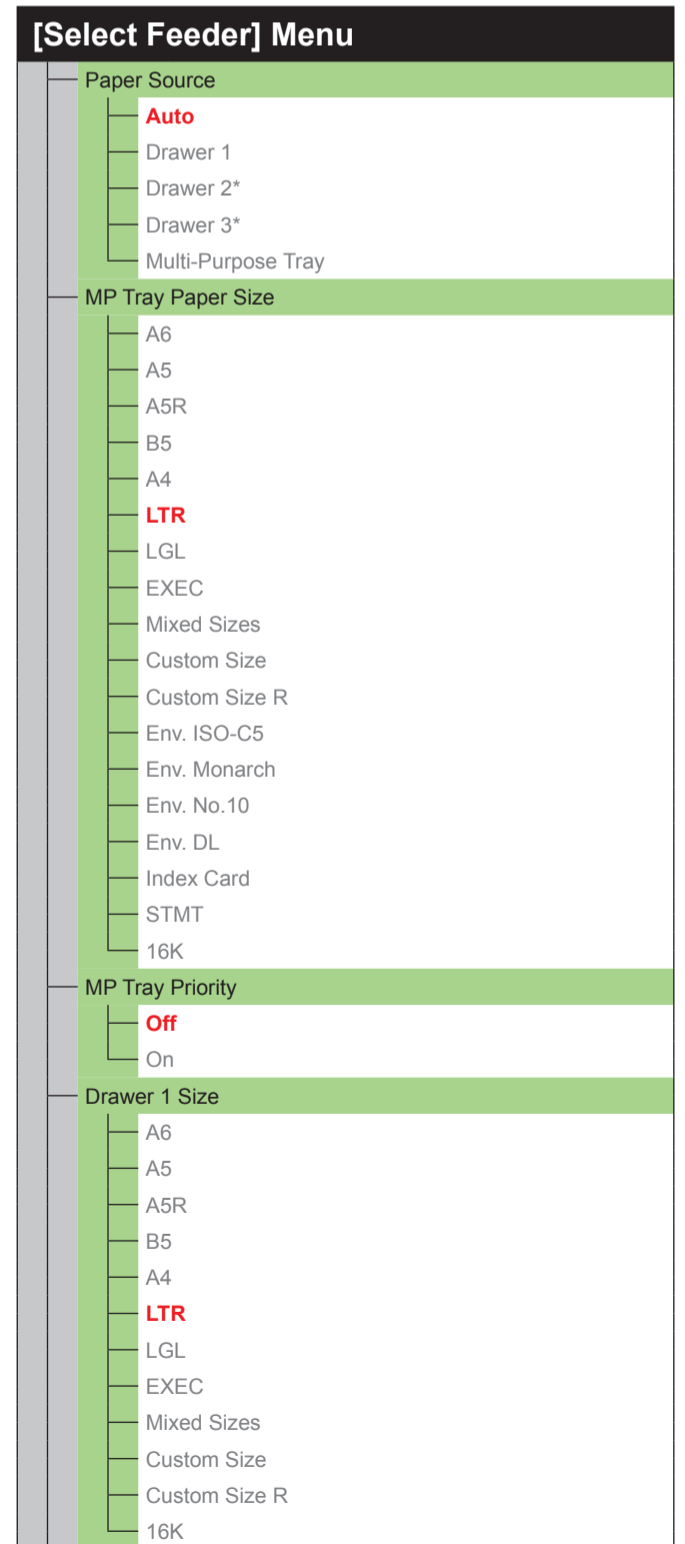

Paper Source

- Paper Source
 - Auto
 - Drawer 1
 - Drawer 2*
 - Drawer 3*
 - Multi-Purpose Tray

- MP Tray Paper Size
 - A6
 - A5
 - A5R
 - B5
 - A4
 - LTR
 - LGL
 - EXEC
 - Mixed Sizes
 - Custom Size
 - Custom Size R
 - Env. ISO-C5
 - Env. Monarch
 - Env. No.10
 - Env. DL
 - Index Card
 - STMT
 - FLSC
 - 16K
- MP Tray Priority
 - Off
 - On
- Drawer 1 Size
 - A6
 - A5
 - A5R
 - B5
 - A4
 - LTR
 - LGL
 - EXEC
 - Mixed Sizes
 - Custom Size
 - Custom Size R
 - STMT
 - FLSC
 - 16K
- Drawer 2 Size*
 - A6
 - A5
 - A5R
 - B5
 - A4
 - LTR
 - LGL
 - EXEC
 - Mixed Sizes
 - Custom Size
 - Custom Size R
 - STMT
 - FLSC
 - 16K
- Drawer 3 Size*
 - A6
 - A5
 - A5R
 - B5
 - A4
 - LTR
 - LGL
 - EXEC
 - Mixed Sizes
 - Custom Size
 - Custom Size R
 - STMT
 - FLSC
 - 16K
- Standard Paper Size
 - A6
 - A5
 - B5
 - A4
 - LTR
 - LGL

- Drawer 3*
 - Speed Priority**
 - Print Side Priority
- Show Job List
 - Off
 - On**
- IMPORT/EXPORT
 - EXPORT
 - IMPORT

Print Mode

Auto Mode Selection

- Auto Selection**
- PCL
- PS
- PDF
- XPS

Auto Select

- PCL
 - Off
 - On**
- PS
 - Off
 - On**
- PDF
 - Off
 - On**
- XPS
 - Off
 - On**

Mode Priority

- None**
- PCL
- PS
- PDF
- XPS

UFR II

- Paper Save
 - Off
 - On**

PCL

- Paper Save
 - Off**
 - On
- Orientation
 - Portrait**
 - Landscape
- Font Number
 - 0** to 104
- Point Size*
 - 4.00 to **12.00** to 999.75 point
- Pitch*
 - 0.44 to **10.00** to 99.99 cpi
- Form Lines
 - 5 to **60** to 128 lines
- Character Code
 - PC8**
 - ROMAN8
 - ROMAN9
 - ISOL1
 - ISOL2
 - ISOL5
 - ISOL6
 - ISOL9
 - PC775
 - PC8DN
 - PC850
 - PC852
 - PC858
 - PC8TK
 - PC1004
 - WINL1
 - WINL2
 - WINL5
 - WINBALT
 - DESKTOP
 - PSTEXT
 - LEGAL
 - ISO4
 - ISO6

Drawer 2 Size*

- A6
- A5
- A5R
- B5
- A4
- LTR
- LGL
- EXEC
- Mixed Sizes
- Custom Size
- Custom Size R
- 16K

Drawer 3 Size*

- A6
- A5
- A5R
- B5
- A4
- LTR
- LGL
- EXEC
- Mixed Sizes
- Custom Size
- Custom Size R
- 16K