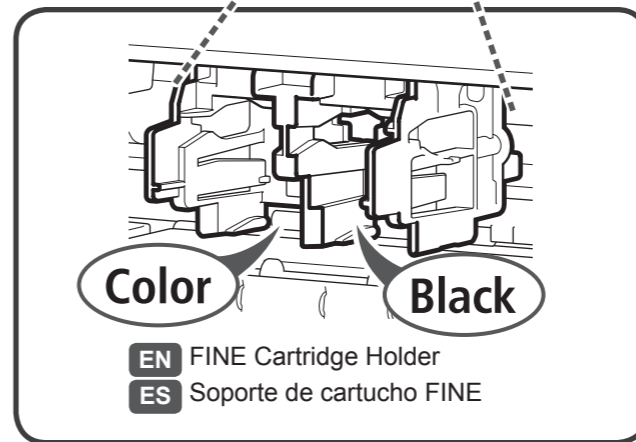

ES Si la luz de **Alarma (Alarm)** parpadea (B) en naranja, pulse el botón **ACTIVADO (ON)** para apagar el equipo y repita desde 2.

3

1

EN Do not touch this part until it stops.

ES No toque esta pieza hasta que se detenga.

Color

Black

EN FINE Cartridge Holder

ES Soporte de cartucho FINE

2

Color

EN Be careful of ink on the protective tape.

ES Tenga cuidado con la tinta de la cinta protectora.

3

EN Insert the FINE Cartridge into the slot at an angle.

ES Inserte el cartucho FINE (FINE Cartridge) en ángulo dentro de la ranura.

Color

4

EN Push the FINE Cartridge in and up firmly until it snaps into place.