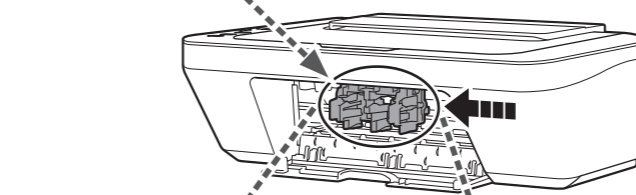

ES Si la luz de **Alarma (Alarm)** parpadea (B) en naranja, pulse el botón **ACTIVADO (ON)** para apagar el equipo y repita desde 2.

3

1

EN Do not touch this part until it stops.

ES No toque esta pieza hasta que se detenga.

Color

Black

EN FINE Cartridge Holder

ES Soporte de cartucho FINE

2

Color

EN Be careful of ink on the protective tape.

ES Tenga cuidado con la tinta de la cinta protectora.