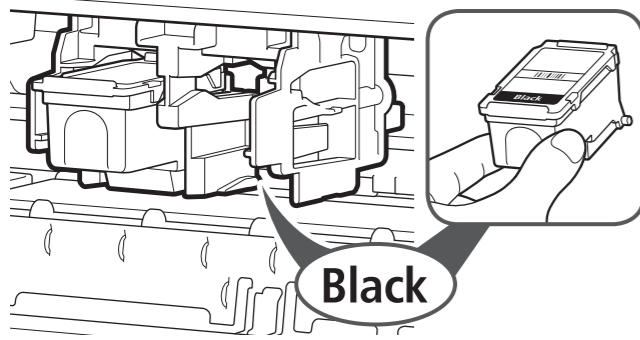

Color

Black

EN FINE Cartridge Holder

ES Soporte de cartucho FINE

2

Color

EN Be careful of ink on the protective tape.

ES Tenga cuidado con la tinta de la cinta protectora.

3

EN Insert the FINE Cartridge into the slot at an angle.

ES Inserte el cartucho FINE (FINE Cartridge) en ángulo dentro de la ranura.

Color

4

EN Push the FINE Cartridge in and up firmly until it snaps into place.

ES Empuje el cartucho FINE (FINE Cartridge) firmemente hacia dentro y hacia arriba hasta que encaje en su sitio.

- 5** **EN** Repeat 2 to 4 to install the other FINE Cartridge.
ES Repita de 2 a 4 para instalar el otro cartucho FINE (FINE Cartridge).