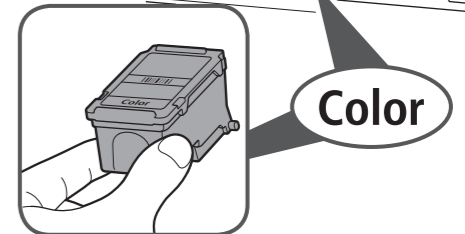

Color

Black

EN FINE Cartridge Holder

ES Soporte de cartucho FINE

2

Color

EN Be careful of ink on the protective tape.

ES Tenga cuidado con la tinta de la cinta protectora.

3

EN Insert the FINE Cartridge into the slot at an angle.

ES Inserte el cartucho FINE (FINE Cartridge) en ángulo dentro de la ranura.

Color

4

EN Push the FINE Cartridge in and up firmly until it snaps into place.