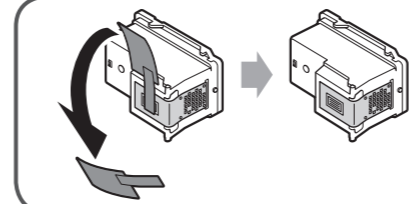

Color

Black

EN FINE Cartridge Holder

ES Soporte de cartucho FINE

2

Color

EN Be careful of ink on the protective tape.

ES Tenga cuidado con la tinta de la cinta protectora.

3

EN Insert the FINE Cartridge into the slot at an angle.

ES Inserte el cartucho FINE (FINE Cartridge) en ángulo dentro de la ranura.

Color

4

EN Push the FINE Cartridge in and up firmly until it snaps into place.