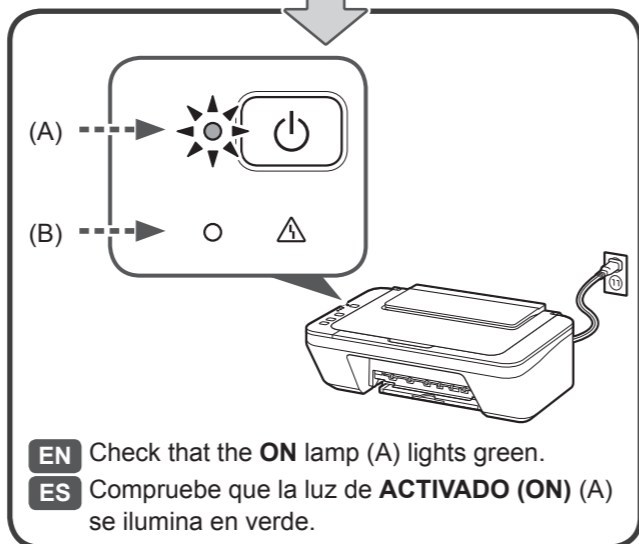

2

2

3

4

5

EN Do not connect the USB cable yet.

ES No conecte aún el cable USB.

6

EN Check that the **ON** lamp (A) lights green.

ES Compruebe que la luz de **ACTIVADO (ON)** (A) se ilumina en verde.

EN If the **Alarm** lamp (B) flashes orange, press the **ON** button to turn OFF the machine, then redo from 2.