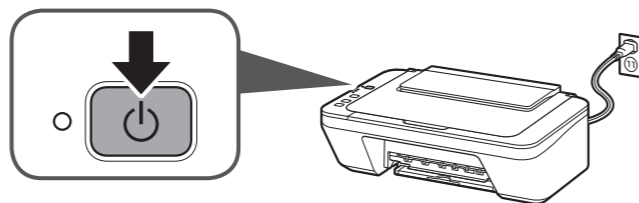

2

2

3

4

5

EN Do not connect the USB cable yet.

ES No conecte aún el cable USB.

6

EN Check that the **ON** lamp (A) lights green.

ES Compruebe que la luz de **ACTIVADO (ON)** (A) se ilumina en verde.

EN If the **Alarm** lamp (B) flashes orange, press the **ON** button to turn OFF the machine, then redo from 2.