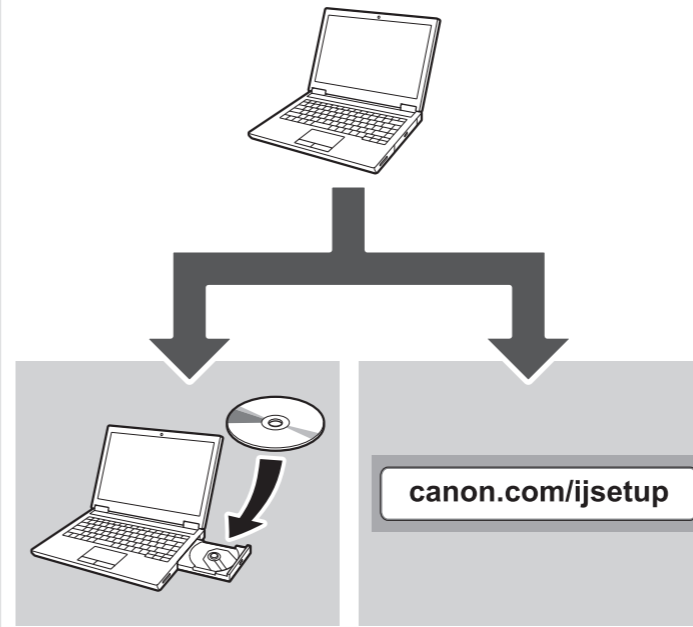

- EN** Wait until the **ON** lamp is lit, then proceed.
ES Espere hasta que se ilumine la luz **ACTIVADO (ON)** y continúe.

- EN** If the **Alarm** lamp flashes orange, check that the FINE Cartridges are installed correctly.
ES Si la luz de **Alarma (Alarm)** parpadea en naranja, compruebe que los cartuchos FINE (FINE Cartridges) estén instalados correctamente.

4

- 3** **EN** Load paper with the **print side facing up**.
ES Cargue papel con el **lado de impresión hacia arriba**.

5

- EN** Install the software on your devices.
ES Instale el software en sus dispositivos.