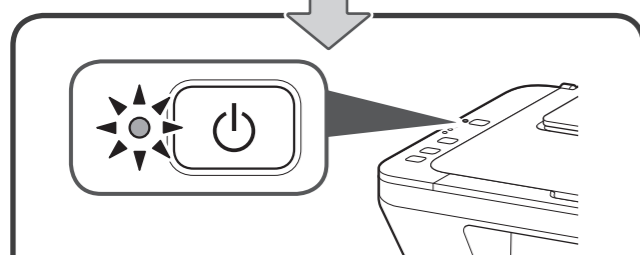

Color

Black

EN FINE Cartridge Holder

ES Soporte de cartucho FINE

2

Color

EN Be careful of ink on the protective tape.

ES Tenga cuidado con la tinta de la cinta protectora.

3

EN Insert the FINE Cartridge into the slot at an angle.

ES Inserte el cartucho FINE (FINE Cartridge) en ángulo dentro de la ranura.

Color

4

EN Push the FINE Cartridge in and up firmly until it snaps into place.

ES Empuje el cartucho FINE (FINE Cartridge) firmemente hacia dentro y hacia arriba hasta que encaje en su sitio.

- 5** **EN** Repeat 2 to 4 to install the other FINE Cartridge.
ES Repita de 2 a 4 para instalar el otro cartucho FINE (FINE Cartridge).