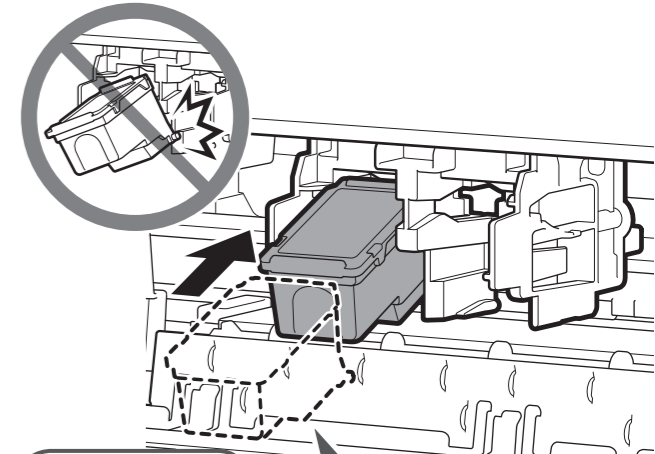

Color

Black

EN FINE Cartridge Holder

ES Soporte de cartucho FINE

2

Color

EN Be careful of ink on the protective tape.

ES Tenga cuidado con la tinta de la cinta protectora.

3

EN Insert the FINE Cartridge into the slot at an angle.

ES Inserte el cartucho FINE (FINE Cartridge) en ángulo dentro de la ranura.

Color

4

EN Push the FINE Cartridge in and up firmly until it snaps into place.