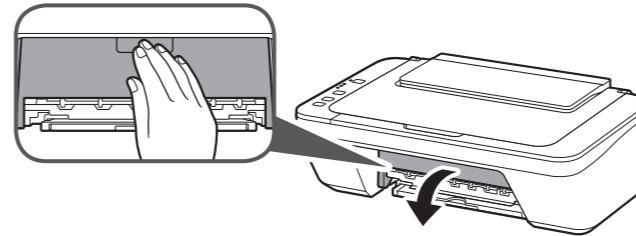

EN Check that the **ON** lamp (A) lights green.

ES Compruebe que la luz de **ACTIVADO (ON)** (A) se ilumina en verde.

EN If the **Alarm** lamp (B) flashes orange, press the **ON** button to turn OFF the machine, then redo from 2.

ES Si la luz de **Alarma (Alarm)** parpadea (B) en naranja, pulse el botón **ACTIVADO (ON)** para apagar el equipo y repita desde 2.

3

1